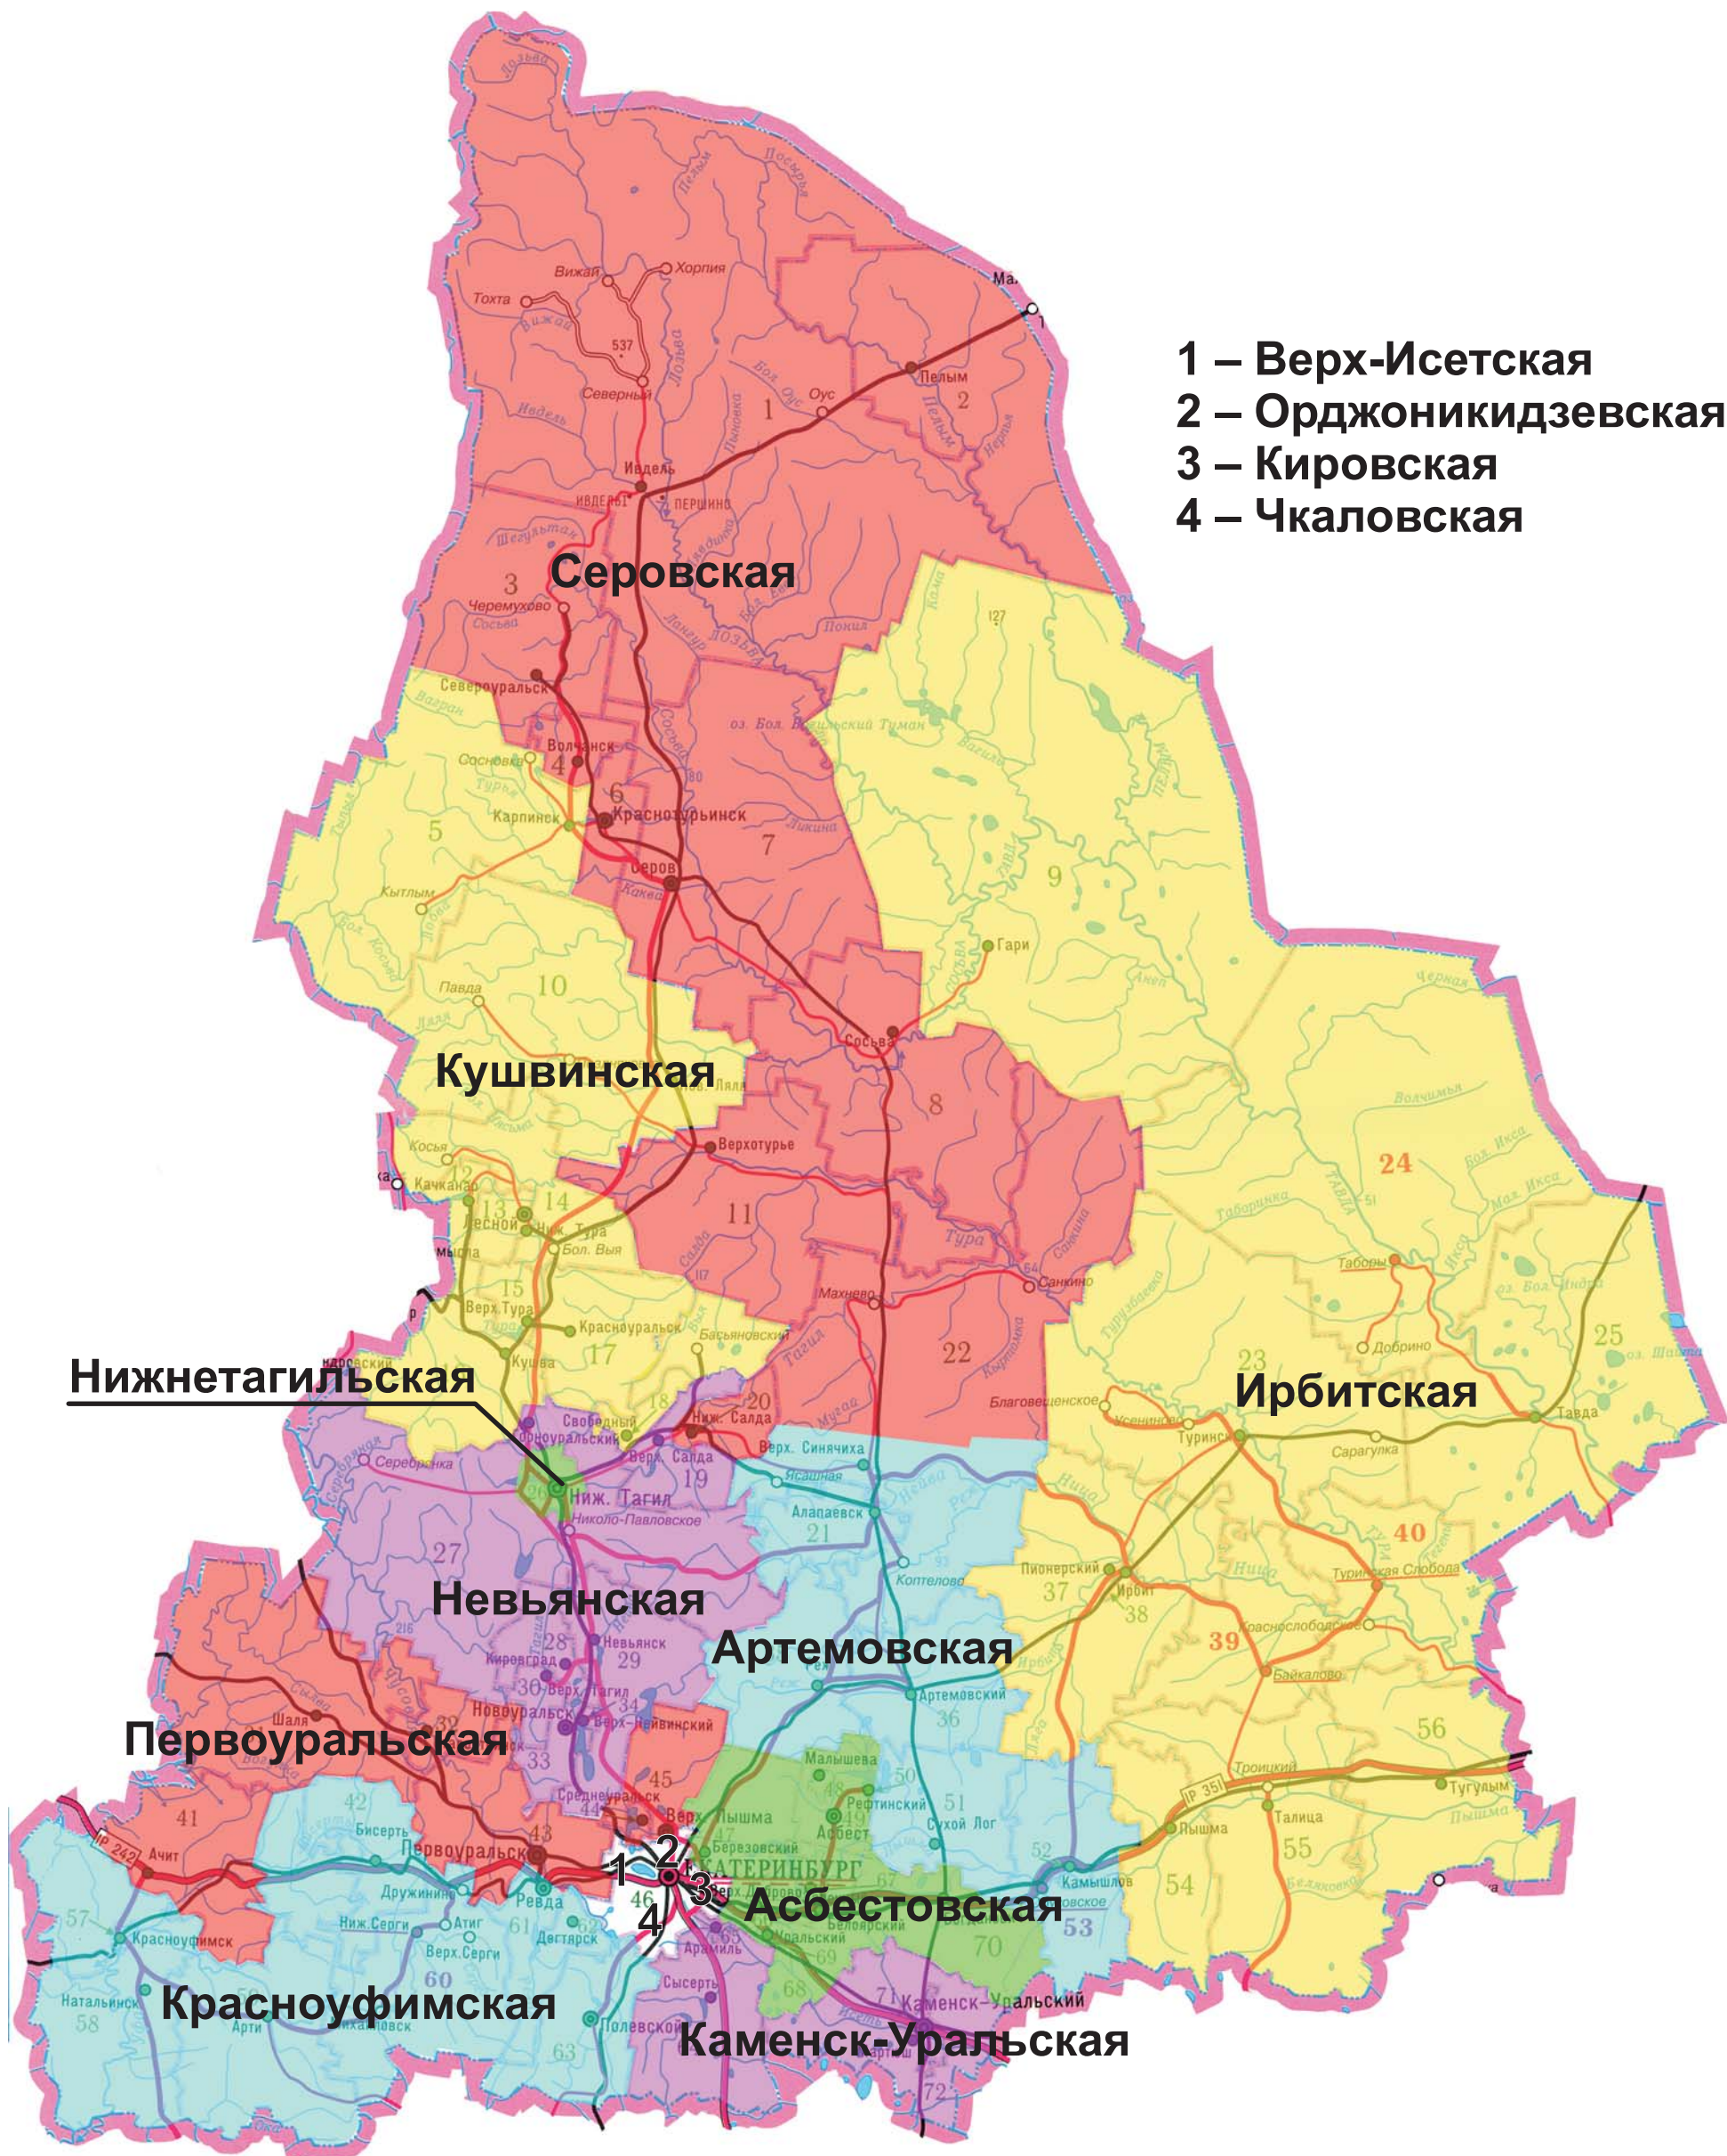

Части территории Свердловской области  
на выборах депутатов Областной Думы  
Законодательного Собрания Свердловской области  
14 марта 2010 года

**Части территории Свердловской области  
на выборах депутатов Областной Думы  
Законодательного Собрания Свердловской области  
14 марта 2010 года**

**Муниципальное образование город Екатеринбург**